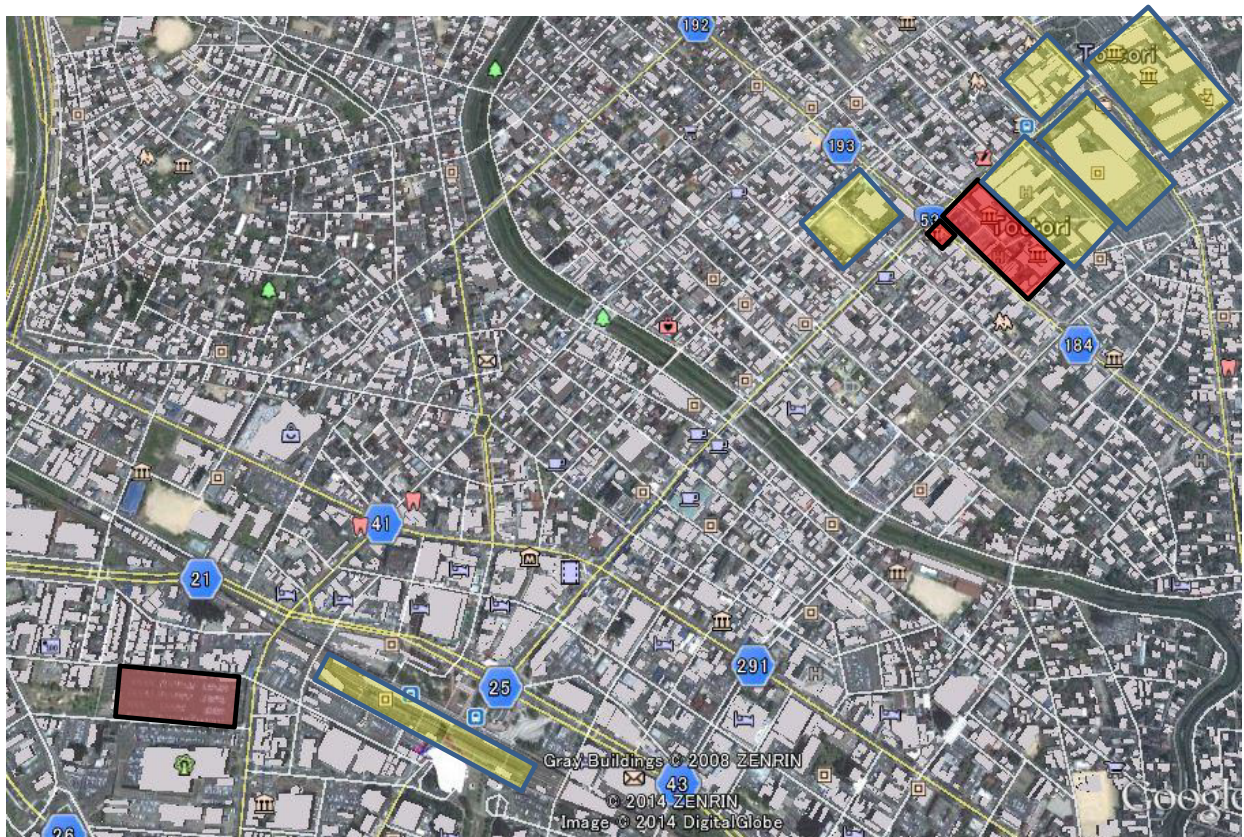

太田ゆかりはこう思います! ⑥

市庁舎の敷地

敷地面積に違いは無い。
現市庁舎周辺には遷喬小学校、市民会館、
日赤病院、とりぎん文化会館、県立図書館、
敬愛高校と更に鳥取県庁、県警察本部などの
公共施設と連なっている。
移転候補地は、線路と川に挟まれている。

 現市庁舎  市庁舎移転候補地  公共施設

現市庁舎と移転候補地の敷地に同寸の矩形図を載せたものです。